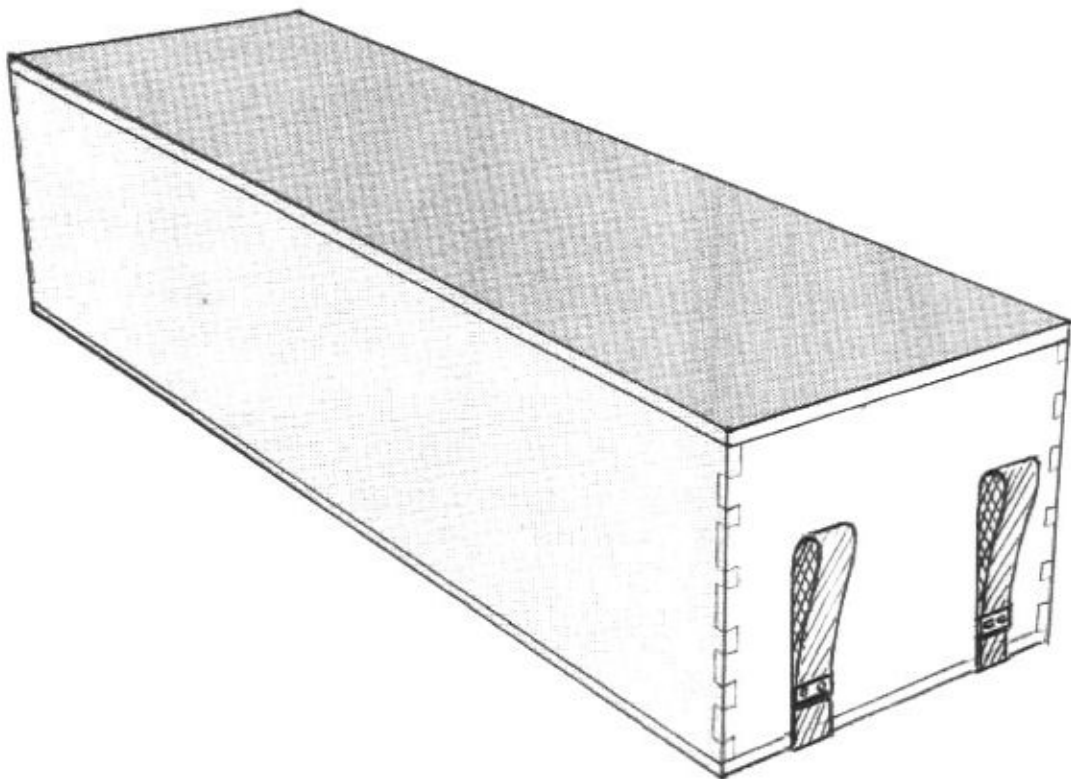

ARTIST KISTA

HOLZ
Design and Quality
Moser/Beck

Svenska

Instruktioner: MOSER 21600 SO konstnärer kistan kan användas med tre styrelser som kassaskåp liggande eller stående skåp. De 4 bärhandtag måste bifogas med 4 skruvar på botten och frontpaneler. De gångjärn och låsmekanism för locket (luckor) ingår inte i leveransen.

Deutsch

Gebrauchsanleitung: Der MOSER 21600 SO Künstlersarg kann als liegende Kiste oder stehender Schrank mit drei Einlagebrettern verwendet werden. Die 4 Trageschlaufen müssen mit je 4 Schrauben am Boden und den Stirnbrettern befestigt werden. Die Scharniere und der Schließmechanismus für den Deckel (Schranktür) sind nicht Teile der Lieferung.